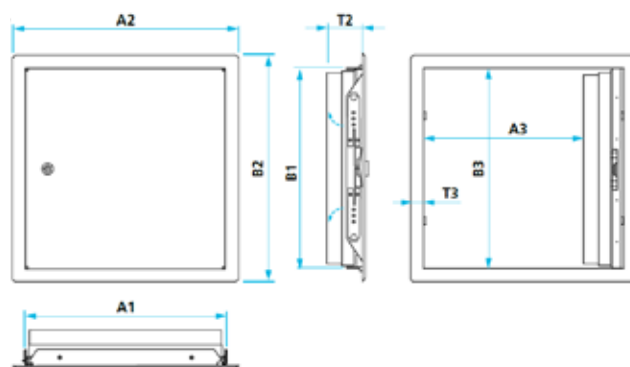

Trape de acces

SOFTLINE PROTECT EI60

Trapă de vizitare pentru sisteme de placări independente (shaft walls)

Fișă cu Date Tehnice

Descrierea produsului:

Trapa de vizitare Softline Protect este special concepută pentru a fi montată în sistemele de placări independente (shaft walls) cu o grosime minimă de 25mm și rezistență la foc de clasa EI2 60. Oferă protecție eficientă împotriva răspândirii focului din cameră în placare și invers. Suprafața metalică, acoperită cu pudră, a cadrului de montare acoperă deschiderea din perete și conferă un aspect general armonios.

Posibilitatea de blocare cu sistem de închidere pătrat previne deschiderea de către persoane neautorizate. Foaia ușii prezintă un sistem de închidere pătrat de 7mm încorporat. Tablă din oțel galvanizat, vopsită în alb (RAL 9016).

Foaia ușii este echipată cu o inserție pentru protecție ignifugă, din 15mm inserție de gips-carton DF/GKF și 40mm placă din fibră minerală, precum și un șablon circumferențiar cu strat de izolare.

Testat în conformitate cu EN 1634-1 Trape de acces pentru utilizare în sisteme de placări independente / instalații de placări independente / pereți despărțitori paraleli.

Testat pentru izolare fonică în conformitate cu DIN EN ISO 10140-2 și DIN EN ISO 717-1, indicele Rw de reducere a sunetului aeropurtat 22.7 dB

Coduri și dimensiuni:

Cod produs	Greutate		Dimensiune de montaj		Dimensiune exterioră		Diametru interior		Adâncime		
	kg	A	B (V)	A1	B1	A2	B2	A3	B3	T1	T2
-	1.30	200	200	200	200	235	235	135	135	53	20
-	3.00	300	300	300	300	335	335	235	235	53	20
-	5.20	400	400	400	400	435	435	335	335	53	20
-	8.20	500	500	494	494	538	538	410	410	53	20
-	12.10	600	600	594	594	638	638	510	510	53	20