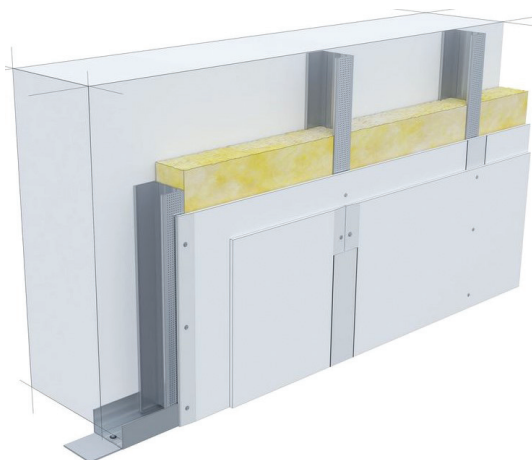

## Pereți D

Detalii tehnice pentru sistemele de pereți din gips-carton tip D

## Pereți S

Detalii tehnice pentru sistemele de pereți din gips-carton tip S

Sinc – Calculator profesional cu peste 20 000 de soluții cu sisteme de gips-carton (pereți, plăcări, plafoane).

## Pereți SL

Detalii tehnice pentru sistemele de pereți din gips-carton tip SL

## Placări și shaft-walls

Detalii tehnice pentru sistemele de placări și shaft-walls din gips-carton