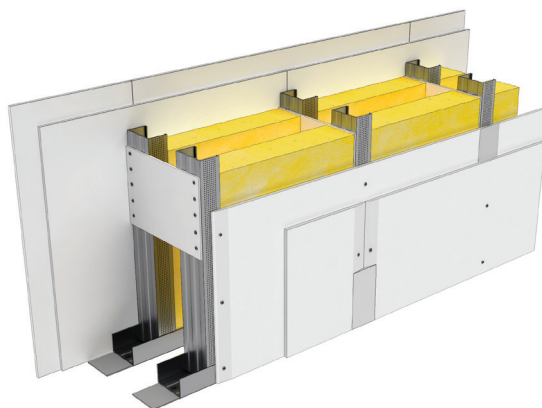

## Pereți D

Detalii tehnice pentru sistemele de pereți din gips-carton tip D

## Pereți S

Detalii tehnice pentru sistemele de pereți din gips-carton tip S

Sinc – Calculator profesional cu peste 20 000 de soluții cu sisteme de gips-carton (pereți, plăcări, plafoane).

## Pereți SL

Detalii tehnice pentru sistemele de pereți din gips-carton tip SL

## Placări și shaft-walls

Detalii tehnice pentru sistemele de placări și shaft-walls din gips-carton